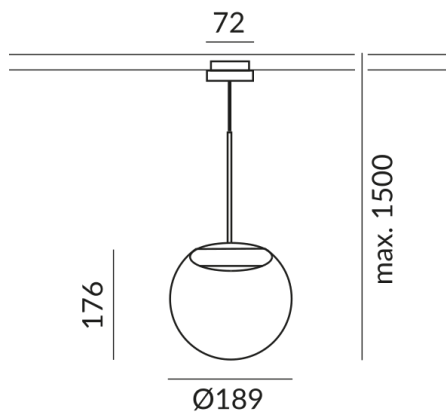

## Technische Daten

**Primärspannung**  
230 Volt

**Dimmbar**  
Phasenabschnitt (C)

**Anschlussleistung**  
12 Watt

**Lichtfarbe**  
2700 K

**Option**  
Optional 3000k

**Lichtstrom LED**  
950 lm

**Farbwiedergabewert**  
CRI 90

**Schutzklasse**  
2

**Schutzart**  
IP20

**Gewicht**  
1.21 kg

**Design**  
Dirk Wortmeyer