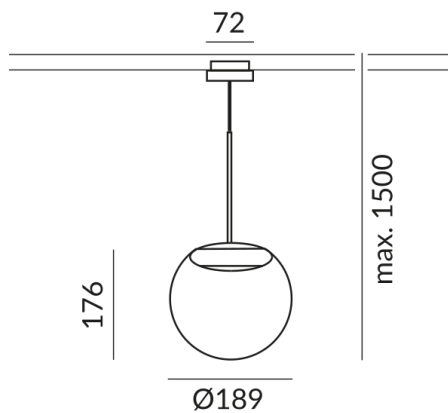

Primärspannung
230 Volt

Dimmbar
Phasenabschnitt (C)

Anschlussleistung
12 Watt

Lichtfarbe
2700 K

Option
Optional 3000k

Lichtstrom LED
950 lm

Farbwiedergabewert
CRI 90

Schutzklasse
2

Schutzart
IP20

Gewicht
1.21 kg

Design
Dirk Wortmeyer

Hinweis zum Betrieb von LED-Leuchten

Vielen Dank, dass Sie sich für unsere LED-Lampen entschieden haben.

Um die bestmögliche Leistung und Langlebigkeit Ihrer neuen Beleuchtung zu gewährleisten, beachten Sie bitte die folgenden Hinweise: