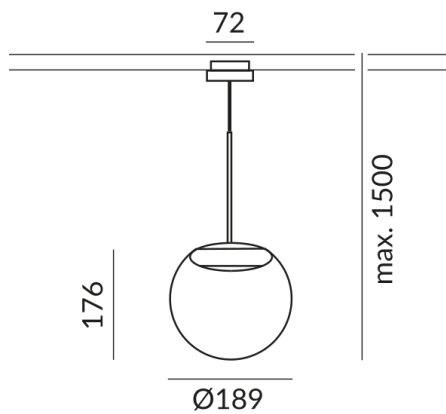

Technische Daten

Primärspannung
230 Volt

Dimmbar
Phasenabschnitt (C)

Anschlussleistung
019d53f8cdaf7160b8913121e577f4b8
Watt

Lichtfarbe
2700 K

Option
Optional 3000k

Lichtstrom LED
950 lm

Farbwiedergabewert
CRI 90

Schutzklasse
2

Schutzart
IP20

Gewicht
1.22 kg

Design
Dirk Wortmeyer

Hinweis zum Betrieb von LED-Leuchten

Vielen Dank, dass Sie sich für unsere LED-Lampen entschieden haben.

Um die bestmögliche Leistung und Langlebigkeit Ihrer neuen Beleuchtung zu gewährleisten, beachten Sie bitte die folgenden Hinweise: