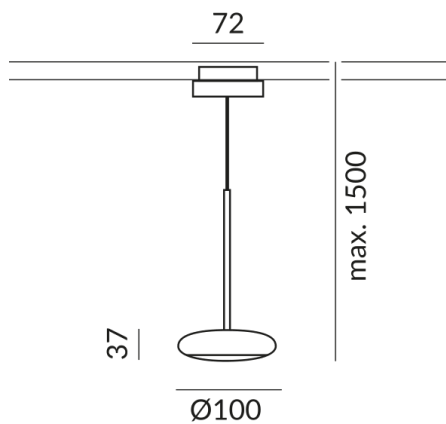

Abstrahlwinkel

100°

Leuchtmitteltyp

AC-LED

Lichtfarbe

2.700K

Technische Daten

Primärspannung

230 Volt

Dimmbar

Phasenabschnitt (C)

Anschlussleistung

019d53f8cdaf7160b8913121e577f4b8
Watt

Lichtfarbe

2700 K

Option