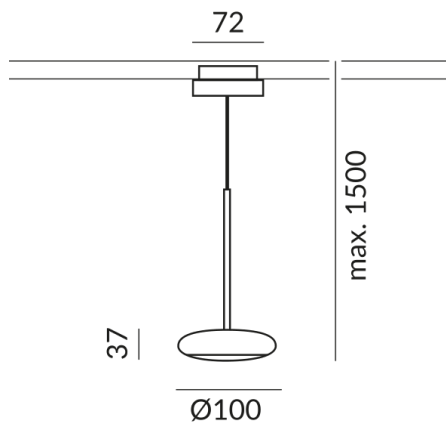

## Technische Daten

**Primärspannung**  
230 Volt

**Dimmbar**  
Phasenabschnitt (C)

**Anschlussleistung**  
12 Watt

**Lichtfarbe**  
2700 K

**Option**  
Optional 3000k

**Lichtstrom LED**  
950 lm

**Farbwiedergabewert**  
CRI 90

**Schutzklasse**  
2

**Schutzart**  
IP20

**Gewicht**  
0.45 kg