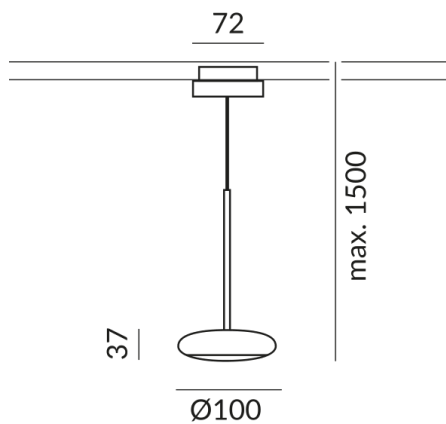

Abstrahlwinkel

60°

Leuchtmitteltyp

AC-LED

Lichtfarbe

2.700K

Technische Daten

Primärspannung

230 Volt

Dimmbar

Phasenabschnitt (C)

Anschlussleistung

019d53f8cdaf7160b8913121e577f4b8
Watt

Lichtfarbe

2700 K

Option