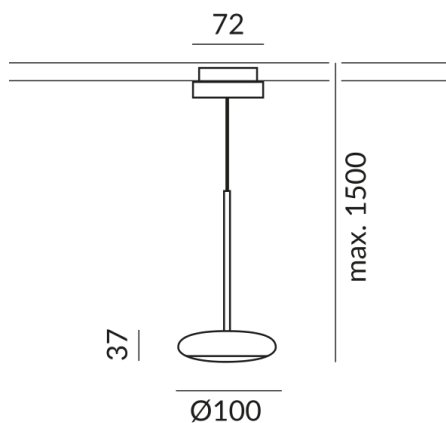

Technische Daten

Primärspannung

230 Volt

Dimmbar

Phasenabschnitt (C)

Anschlussleistung

019d53f8cdaf7160b8913121e577f4b8
Watt

Lichtfarbe

2700 K

Option

Optional 3000k

Lichtstrom LED

950 lm

Farbwiedergabewert

CRI 90

Schutzklasse

2

Schutzart

IP20

Gewicht

0.45 kg

Design

Dirk Wortmeyer