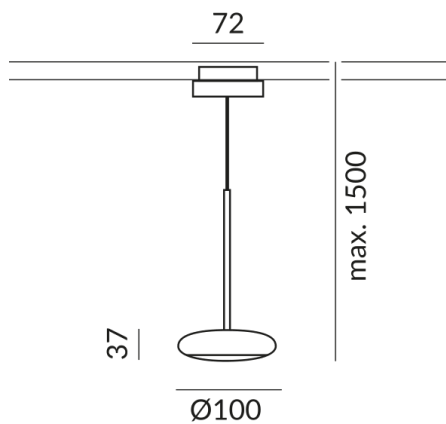

Abstrahlwinkel

30°

Leuchtmitteltyp

AC-LED

Lichtfarbe

2.700K

Technische Daten

Primärspannung

230 Volt

Dimmbar

Phasenabschnitt (C)

Anschlussleistung

019d53f8cdaf7160b8913121e577f4b8
Watt

Lichtfarbe

2700 K

Option