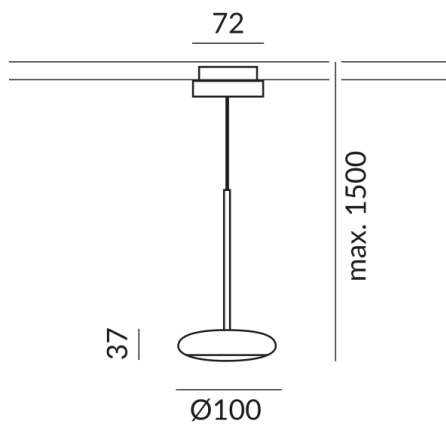

Technische Daten

Primärspannung

230 Volt

Dimmbar

Phasenabschnitt (C)

Anschlussleistung

019d53f8cdaf7160b8913121e577f4b8

Watt

Lichtfarbe

2700 K

Option

Optional 3000k

Lichtstrom LED

950 lm

Farbwiedergabewert

CRI 90

Schutzklasse

2

Schutzart

IP20

Gewicht

0.45 kg

Design

Dirk Wortmeyer