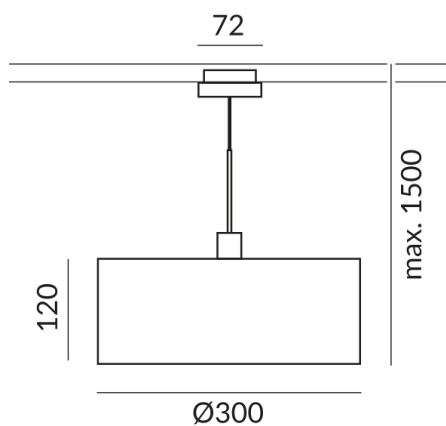

2

Schutzart

IP20

Gewicht

1.57 kg

Design

BRUCK Werksdesign

Hinweis zum Betrieb von LED-Leuchten