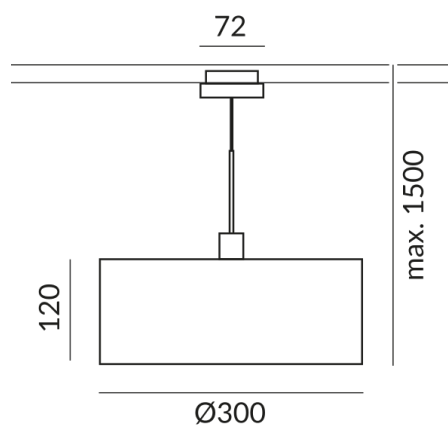

CANTARA GLAS Pendelleuchten

CANTARA GLAS 300 DLR, 10W, SK2,
2700K, Glas sw gold

864330sw
LED
Dimmbar
859,00 €

Sofort verfügbar, Lieferzeit: 7 Tage

Korpusfarbe
schwarz

Durchmesser
300mm

System
DUOLARE 230V Schiene

Schirmfarbe
schwarz, innen gold

Leuchtmitteltyp
AC-LED

Lichtfarbe
2.700K

Sortimentsstatus
Katalogartikel

Technische Daten

Primärspannung
230 Volt

Dimmbar
Phasenabschnitt (C)

Anschlussleistung
10 Watt

Lichtfarbe
2700 K

Option
Optional 3000k

Lichtstrom LED
800 lm

Farbwiedergabewert
CRI 90

Schutzklasse
2

Schutzart

IP20

Gewicht