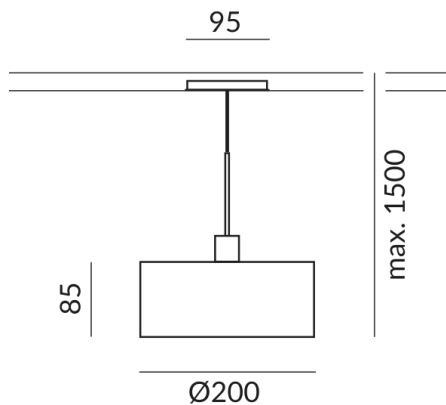

2

Schutzart

IP20

Gewicht

0.85 kg

Design

BRUCK Werksdesign

Hinweis zum Betrieb von LED-Leuchten