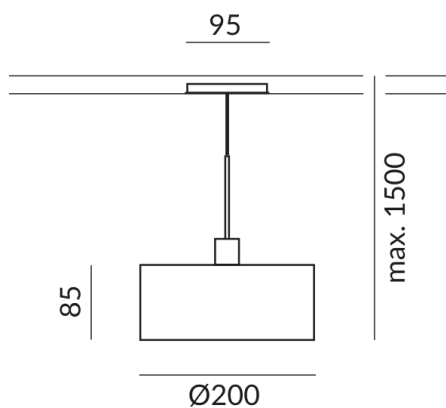

2

Schutzart

IP20

Gewicht

0.85 kg

Design

BRUCK Werksdesign

Hinweis zum Betrieb von LED-Leuchten