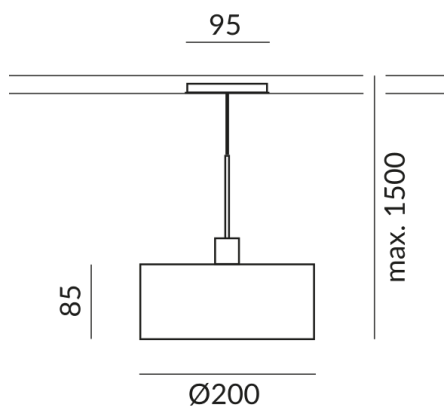

Korpusfarbe

schwarz

Schirmfarbe

eiche

Durchmesser

200mm

Leuchtmitteltyp

AC-LED

Technische Daten

Primärspannung

230 Volt

Dimmbar

Phasenabschnitt (C)

Anschlussleistung

10 Watt

Lichtfarbe

2

Schutzart

IP20

Gewicht

0.85 kg

Design

BRUCK-Design

Hinweis zum Betrieb von LED-Leuchten