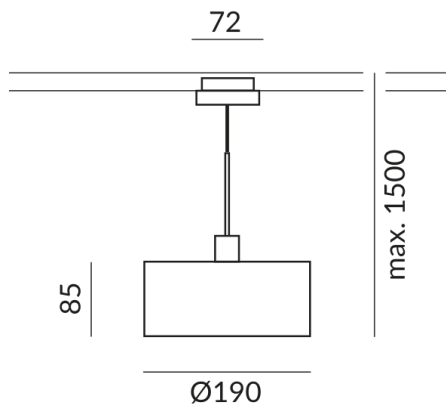

CANTARA GLAS Pendelleuchten

CANTARA GLAS 190 DLR

864325ws-132

LED

Dimmbar

519,00 €

Verfügbar, Lieferzeit: 4 Wochen

Korpusfarbe

weiß

Durchmesser

190mm

System

DUOLARE 230V Schiene

Schirmfarbe

weiß, textur

Leuchtmitteltyp

AC-LED

Lichtfarbe

3.000K

Technische Daten

Primärspannung

230 Volt

Dimmbar

Phasenabschnitt (C)

Anschlussleistung

019d53eef6ac70bf8082e55c98f95455

Watt

Lichtfarbe

2700 K

Option

Optional 3000k

Lichtstrom LED

800 lm

Farbwiedergabewert

CRI 90

Schutzklasse

2

Schutzart

IP20

Gewicht

1.19 kg

Design

BRUCK-Design