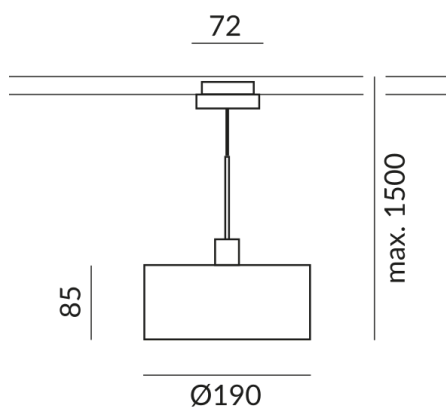

weiß

**Durchmesser**

190mm

**System**

DUOLARE 230V Schiene

**Schirmfarbe**

weiß, satin

**Leuchtmitteltyp**

## Technische Daten

**Primärspannung**

230 Volt

**Dimmbar**

Phasenabschnitt (C)

**Anschlussleistung**

10 Watt

**Lichtfarbe**

2700 K

**Option**

Optional 3000k

**Lichtstrom LED**

800 lm

**Farbwiedergabewert**

CRI 90

**Schutzklasse**

2

**Schutzart**

IP20

**Gewicht**

1.19 kg

**Design**

BRUCK-Design

Hinweis zum Betrieb von LED-Leuchten