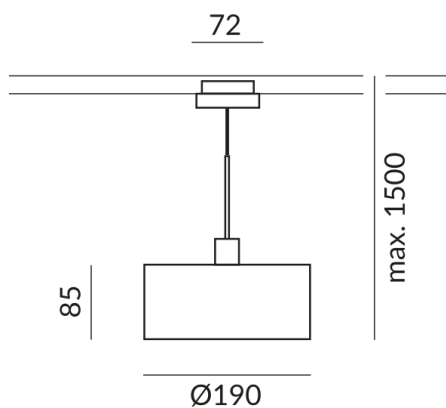

weiß

**Durchmesser**

190mm

**System**

DUOLARE 230V Schiene

**Schirmfarbe**

weiß, textur

**Leuchtmitteltyp**

## Technische Daten

**Primärspannung**

230 Volt

**Dimmbar**

Phasenabschnitt (C)

**Anschlussleistung**

10 Watt

**Lichtfarbe**

2

**Schutzart**

IP20

**Gewicht**

1.19 kg

Design  
BRUCK-Design