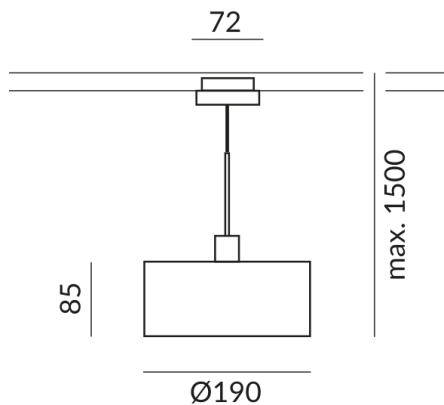

2

Schutzart

IP20

Gewicht

1.19 kg

Design

BRUCK Werksdesign

Hinweis zum Betrieb von LED-Leuchten