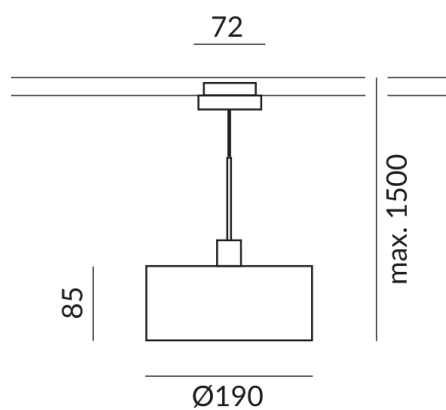

CANTARA GLAS Pendelleuchten

CANTARA GLAS 190 DLR, 10W, SK2,
2700K, Glas weiss

864325ch
LED
Dimmbar
519,00 €

Sofort verfügbar, Lieferzeit: 7 Tage

Korpusfarbe
chrom

Durchmesser
190mm

System
DUOLARE 230V Schiene

Schirmfarbe
weiß, textur

Leuchtmitteltyp
AC-LED

Lichtfarbe
2.700K

Technische Daten

Primärspannung
230 Volt

Dimmbar
Phasenabschnitt (C)

Anschlussleistung
10 Watt

Lichtfarbe
2700 K

Option
Optional 3000k

Lichtstrom LED
800 lm

Farbwiedergabewert
CRI 90

Schutzklasse
2

Schutzart
IP20

Gewicht

1.19 kg

Design