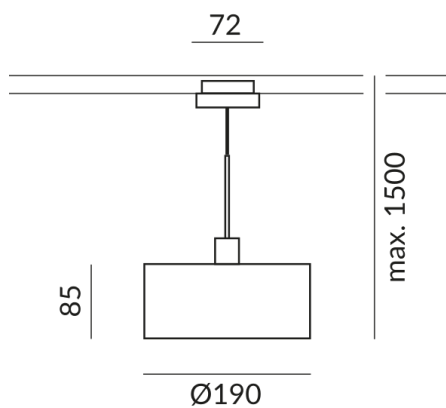

# CANTARA GLAS Pendelleuchten

CANTARA GLAS 190 DLR, 10W, SK2,  
2700K, Glas ws gold

864322ws  
LED  
Dimmbar  
619,00 €

Sofort verfügbar, Lieferzeit: 7 Tage

**Korpusfarbe**  
weiß

**Durchmesser**  
190mm

**System**  
DUOLARE 230V Schiene

**Schirmfarbe**  
weiß, innen gold

**Leuchtmitteltyp**  
AC-LED

**Lichtfarbe**  
2.700K

---

## Technische Daten

**Primärspannung**  
230 Volt

**Dimmbar**  
Phasenabschnitt (C)

**Anschlussleistung**  
10 Watt

**Lichtfarbe**  
2700 K

**Option**  
Optional 3000k

**Lichtstrom LED**  
800 lm

**Farbwiedergabewert**  
CRI 90

**Schutzklasse**  
2

**Schutzart**  
IP20

**Gewicht**

1.19 kg

**Design**  
BRUCK-Design