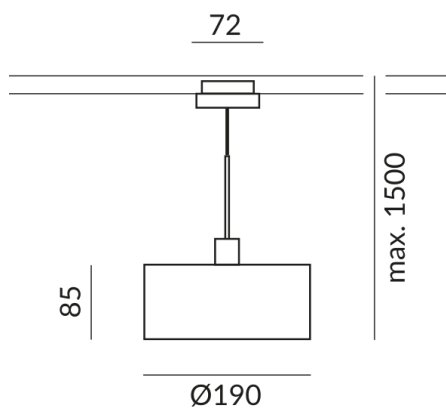

Lichtstrom LED
800 lm

Farbwiedergabewert
CRI 90

Schutzklasse
2

Schutzart
IP20

Gewicht
1.19 kg

Design
BRUCK-Design

Hinweis zum Betrieb von LED-Leuchten

Vielen Dank, dass Sie sich für unsere LED-Lampen entschieden haben.