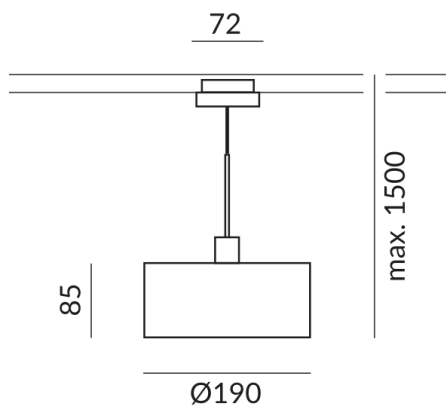

Schutzklasse