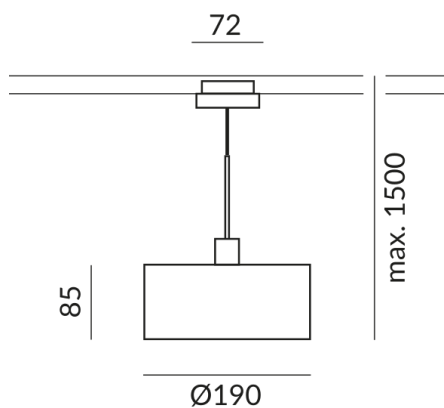

## Technische Daten

**Primärspannung**

230 Volt

**Dimmbar**

Phasenabschnitt (C)

**Anschlussleistung**

019d53eef6ac70bf8082e55c98f95455  
Watt

**Lichtfarbe**