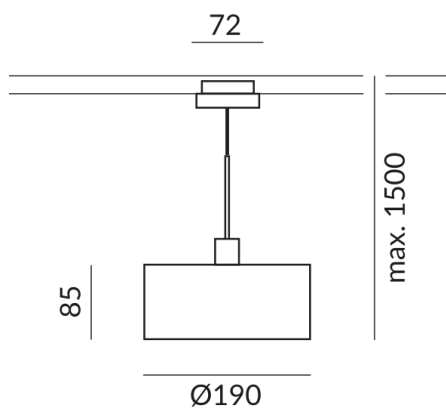

## Technische Daten

**Primärspannung**

230 Volt

**Dimmbar**

Phasenabschnitt (C)

**Anschlussleistung**

10 Watt

**Lichtfarbe**

2700 K

**Option**

Optional 3000k

**Lichtstrom LED**

800 lm

**Farbwiedergabewert**

CRI 90

**Schutzklasse**

2

**Schutzart**

IP20

**Gewicht**

1.19 kg

Design  
BRUCK Werksdesign