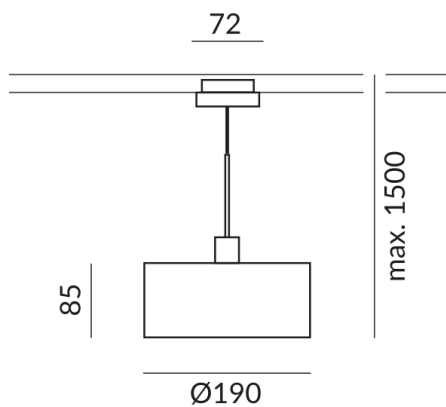

Schutzklasse