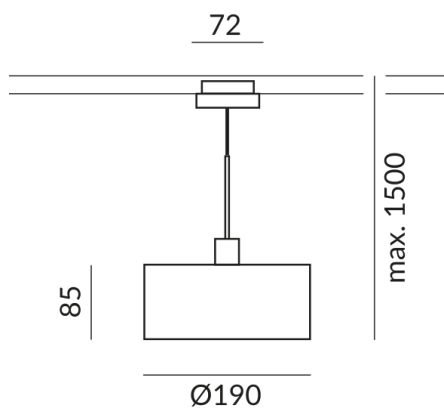

2

Schutzart

IP20

Gewicht

1.19 kg

Design

BRUCK-Design

Hinweis zum Betrieb von LED-Leuchten