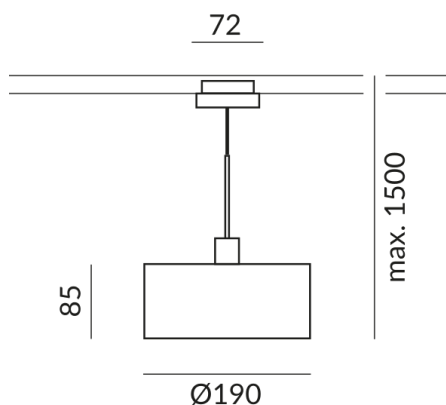

CANTARA GLAS Pendelleuchten

CANTARA GLAS 190 DLR, 10W, SK2,
2700K, Glas sw gold

864320ch
LED
Dimmbar
619,00 €

Sofort verfügbar, Lieferzeit: 7 Tage

Korpusfarbe
chrom

Durchmesser
190mm

System
DUOLARE 230V Schiene

Schirmfarbe
schwarz, innen gold

Leuchtmitteltyp
AC-LED

Lichtfarbe
2.700K

Technische Daten

Primärspannung
230 Volt

Dimmbar
Phasenabschnitt (C)

Anschlussleistung
10 Watt

Lichtfarbe
2700 K

Option
Optional 3000k

Lichtstrom LED
800 lm

Farbwiedergabewert
CRI 90

Schutzklasse
2

Schutzart
IP20

Gewicht

1.19 kg

Design
BRUCK-Design