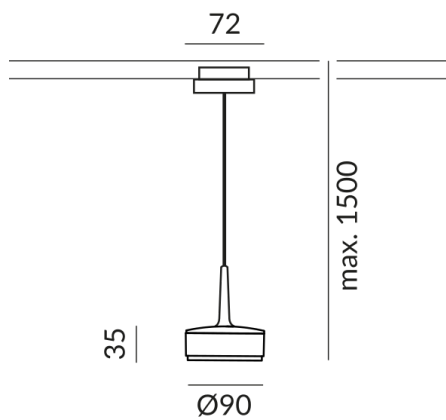

TUTO II Pendelleuchten

TUTO II DLR

864260ws
LED
Dimmbar
259,00 €

Sofort verfügbar, Lieferzeit: 7 Tage

Korpusfarbe
weiß

System
DUOLARE 230V Schiene

Abstrahlwinkel
110°

Technische Daten

Primärspannung
230 Volt

Dimmbar
Phasenabschnitt (C)

Anschlussleistung
019d53eef6ac70bf8082e55c98f95455
Watt

Lichtfarbe
2700 K

Lichtstrom LED
800 lm

Farbwiedergabewert
CRI 90

Schutzklasse
2

Schutzart
IP20