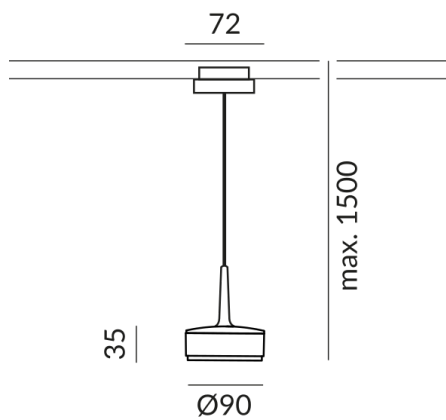

TUTO II Pendelleuchten

TUTO II DLR

864260wg
LED
Dimmbar
279,00 €

Sofort verfügbar, Lieferzeit: 7 Tage

Korpusfarbe
weiß gold

System
DUOLARE 230V Schiene

Abstrahlwinkel
110°

Technische Daten

Primärspannung
230 Volt

Dimmbar
Phasenabschnitt (C)

Anschlussleistung
019d53eef6ac70bf8082e55c98f95455
Watt

Lichtfarbe
2700 K

Lichtstrom LED
800 lm

Farbwiedergabewert
CRI 90

Schutzklasse
2

Schutzart
IP20