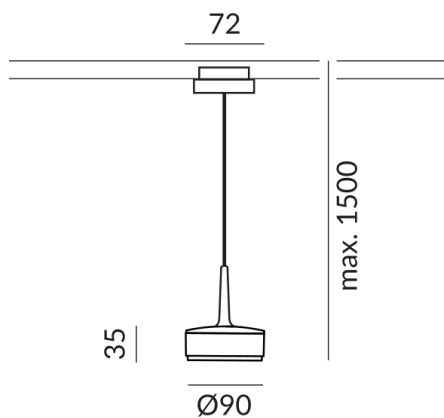

TUTO II Pendelleuchten

TUTO II DLR

864260sw
LED
Dimmbar
259,00 €

Sofort verfügbar, Lieferzeit: 7 Tage

Korpusfarbe
schwarz

System
DUOLARE 230V Schiene

Abstrahlwinkel
110°

Technische Daten

Primärspannung
230 Volt

Dimmbar
Phasenabschnitt (C)

Anschlussleistung
019d53eef6ac70bf8082e55c98f95455
Watt

Lichtfarbe
2700 K

Lichtstrom LED
800 lm

Farbwiedergabewert
CRI 90

Schutzklasse
2

Schutzart
IP20