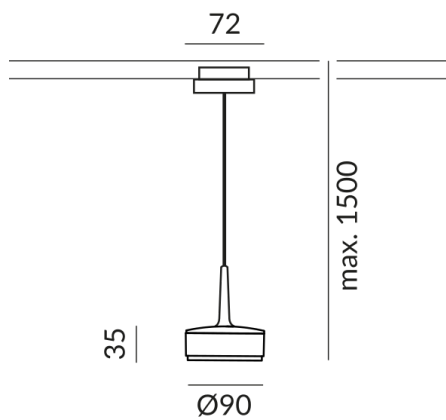

Primärspannung
230 Volt

Dimmbar
Phasenabschnitt (C)

Anschlussleistung
019d53eef6ac70bf8082e55c98f95455
Watt

Lichtfarbe
2700 K

Lichtstrom LED
800 lm

Farbwiedergabewert
CRI 90

Schutzklasse
2

Schutzart
IP20