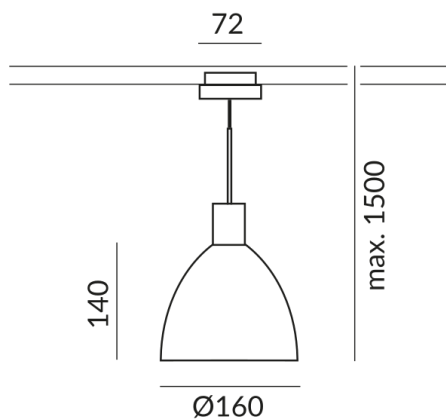

Lichtfarbe

2.700K

Technische Daten

Primärspannung

230 Volt

Dimmbar

Phasenabschnitt (C)

Anschlussleistung

019d53f2cc1d72b79e312ffaacdcc33
Watt

Lichtfarbe

2700 K

Option

Optional 3000k

Lichtstrom LED

650 lm

Farbwiedergabewert

CRI 90

Schutzklasse

2

Schutzart

IP20

Gewicht

0.7 kg

Design