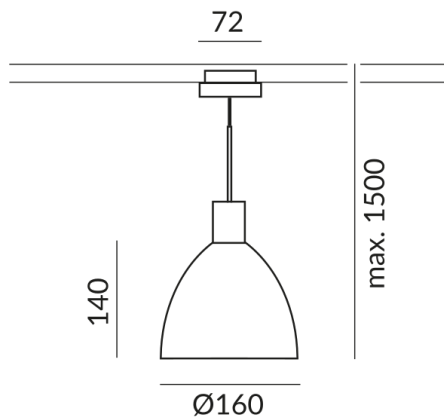

Lichtfarbe
2.700K

Technische Daten

Primärspannung
230 Volt

Dimmbar
Phasenabschnitt (C)

Anschlussleistung
019d53f2cc1d72b79e312ffaacfddcc33
Watt

Lichtfarbe
2700 K

Option
Optional 3000k

Lichtstrom LED
650 lm

Farbwiedergabewert
CRI 90

Schutzklasse
2

Schutzart
IP20

Gewicht
0.67 kg

Design
BRUCK Werksdesign

Hinweis zum Betrieb von LED-Leuchten

Vielen Dank, dass Sie sich für unsere LED-Lampen entschieden haben.

Um die bestmögliche Leistung und Langlebigkeit Ihrer neuen Beleuchtung zu gewährleisten, beachten Sie bitte die folgenden Hinweise: