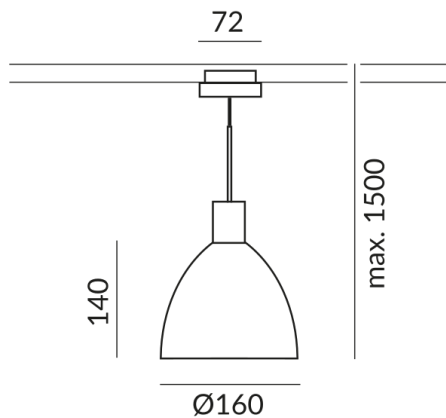

Lichtfarbe
2.700K

Technische Daten

Primärspannung
230 Volt

Dimmbar
Phasenabschnitt (C)

Anschlussleistung
019d53f2cc1d72b79e312ffaacfddcc33
Watt

Lichtfarbe
2700 K

Option
Optional 3000k

Lichtstrom LED
650 lm

Farbwiedergabewert
CRI 90

Schutzklasse
2

Schutzart
IP20

Gewicht
0.67 kg

Design
BRUCK-Design

Hinweis zum Betrieb von LED-Leuchten

Vielen Dank, dass Sie sich für unsere LED-Lampen entschieden haben.

Um die bestmögliche Leistung und Langlebigkeit Ihrer neuen Beleuchtung zu gewährleisten, beachten Sie bitte die folgenden Hinweise: