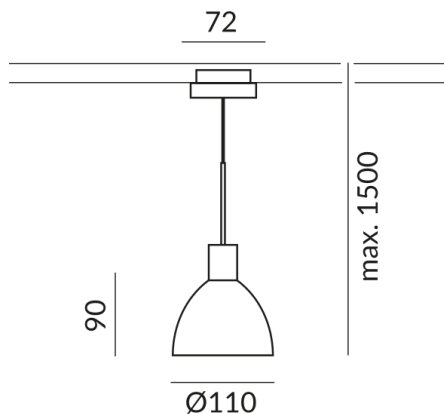

Lichtfarbe
2.700K

Technische Daten

Primärspannung
230 Volt

Dimmbar
Phasenabschnitt (C)

Anschlussleistung
019d53f2cc1d72b79e312ffaacfddcc33
Watt

Lichtfarbe
2700 K

Option
Optional 3000k

Lichtstrom LED
650 lm

Farbwiedergabewert
CRI 90

Schutzklasse
2

Schutzart
IP20

Gewicht
0.47 kg

Design
BRUCK Werksdesign

Hinweis zum Betrieb von LED-Leuchten

Vielen Dank, dass Sie sich für unsere LED-Lampen entschieden haben.

Um die bestmögliche Leistung und Langlebigkeit Ihrer neuen Beleuchtung zu gewährleisten, beachten Sie bitte die folgenden Hinweise: