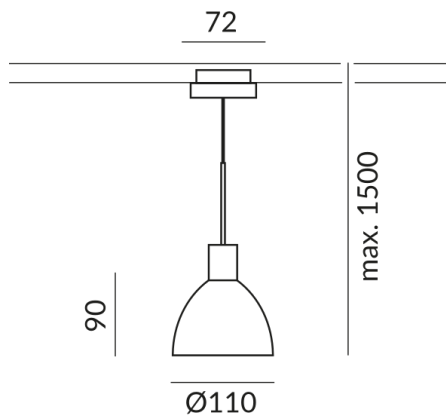

Lichtfarbe
2.700K

Technische Daten

Primärspannung
230 Volt

Dimmbar
Phasenabschnitt (C)

Anschlussleistung
019d53f2cc1d72b79e312ffaacfddcc33
Watt

Lichtfarbe
2700 K

Option
Optional 3000k

Lichtstrom LED
650 lm

Farbwiedergabewert
CRI 90

Schutzklasse
2

Schutzart
IP20

Gewicht
0.58 kg

Design
BRUCK Werksdesign

Hinweis zum Betrieb von LED-Leuchten

Vielen Dank, dass Sie sich für unsere LED-Lampen entschieden haben.

Um die bestmögliche Leistung und Langlebigkeit Ihrer neuen Beleuchtung zu gewährleisten, beachten Sie bitte die folgenden Hinweise: