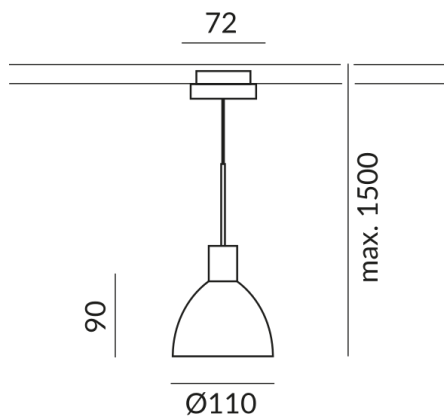

2

**Schutzart**

IP20

**Gewicht**

0.58 kg

**Design**

BRUCK-Design