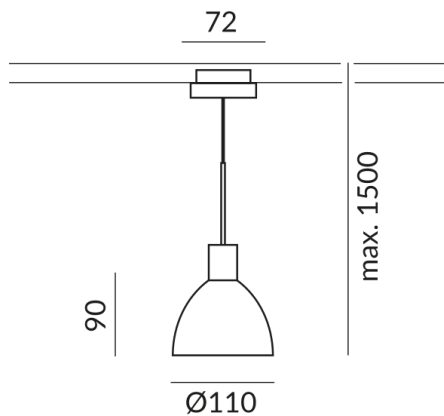

Lichtfarbe
2.700K

Technische Daten

Primärspannung
230 Volt

Dimmbar
Phasenabschnitt (C)

Anschlussleistung
019d53f2cc1d72b79e312ffaacfddcc33
Watt

Lichtfarbe
2700 K

Option
Optional 3000k

Lichtstrom LED
650 lm

Farbwiedergabewert
CRI 90

Schutzklasse
2

Schutzart
IP20

Gewicht
0.58 kg

Design
BRUCK Werksdesign

Hinweis zum Betrieb von LED-Leuchten

Vielen Dank, dass Sie sich für unsere LED-Lampen entschieden haben.

Um die bestmögliche Leistung und Langlebigkeit Ihrer neuen Beleuchtung zu gewährleisten, beachten Sie bitte die folgenden Hinweise: