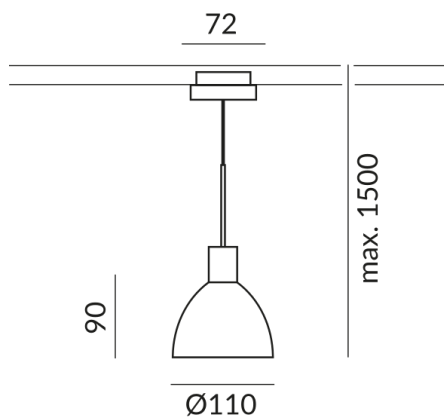

Lichtfarbe

2.700K

Technische Daten

Primärspannung

230 Volt

Dimmbar

Phasenabschnitt (C)

Anschlussleistung

019d53f2cc1d72b79e312ffaacdcc33
Watt

Lichtfarbe

2700 K

Option

Optional 3000k

Lichtstrom LED

650 lm

Farbwiedergabewert

CRI 90

Schutzklasse

2

Schutzart

IP20

Gewicht

0.58 kg

Design