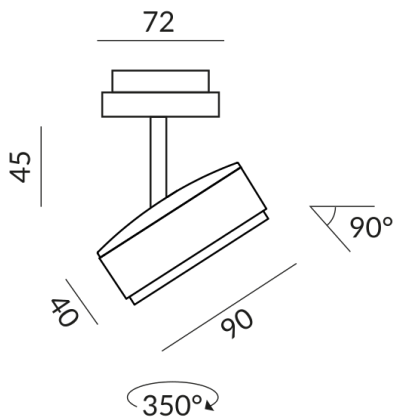

TUTO II Strahler

TUTO II SPOT 110° DLR

864116ws
LED
Dimmbar
229,00 €

Sofort verfügbar, Lieferzeit: 3-5 Tage

Korpusfarbe
weiß

Abstrahlwinkel
110°

System
DUOLARE 230V Schiene

Technische Daten

Primärspannung
230 Volt

Dimmbar
Phasenabschnitt (C)

Anschlussleistung
019d53eef6ac70bf8082e55c98f95455
Watt

Lichtfarbe
2700 K

Lichtstrom LED
800 lm

Farbwiedergabewert
CRI 90

Schutzklasse
2

Schutzart
IP20