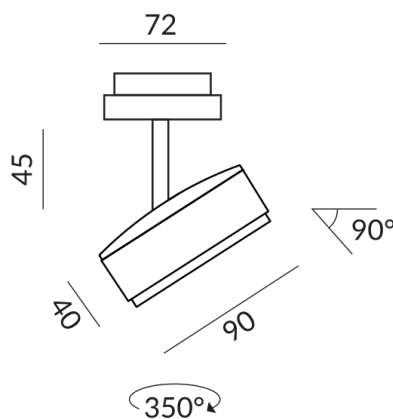

TUTO II Strahler

TUTO II SPOT 110° DLR, 10W, SK2,
2700K, weiss

864116ws
LED
Dimmbar
229,00 €

Sofort verfügbar, Lieferzeit: 3-5 Tage

Korpusfarbe
weiß

Abstrahlwinkel
110°

System
DUOLARE 230V Schiene

Sortimentsstatus
Katalogartikel

Technische Daten

Primärspannung
230 Volt

Dimmbar
Phasenabschnitt (C)

Anschlussleistung
10 Watt

Lichtfarbe
2700 K

Lichtstrom LED
800 lm

Farbwiedergabewert
CRI 90

Schutzklasse
2