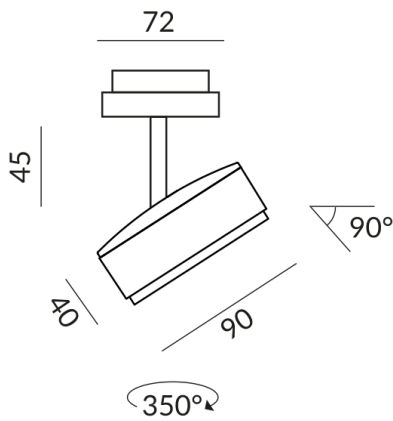

TUTO II Strahler

TUTO II SPOT 110° DLR

864116wg
LED
Dimmbar
249,00 €

Sofort verfügbar, Lieferzeit: 3-5 Tage

Korpusfarbe
weiß gold

Abstrahlwinkel
110°

System
DUOLARE 230V Schiene

Technische Daten

Primärspannung
230 Volt

Dimmbar
Phasenabschnitt (C)

Anschlussleistung
019d53eef6ac70bf8082e55c98f95455
Watt

Lichtfarbe
2700 K

Lichtstrom LED
800 lm

Farbwiedergabewert
CRI 90

Schutzklasse
2

Schutzart
IP20