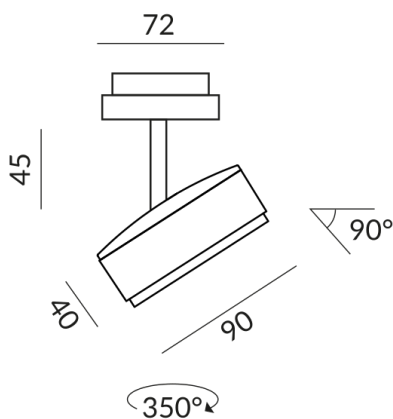

## TUTO II Strahler

TUTO II SPOT 40° DLR, 10W, SK2, 2700K, schwarz

864115sw  
LED  
Dimmbar  
239,00 €

Sofort verfügbar, Lieferzeit: 3-5 Tage

**Korpusfarbe**  
schwarz

**Abstrahlwinkel**  
40°

**System**  
DUOLARE 230V Schiene

## Technische Daten

**Primärspannung**  
230 Volt

**Dimmbar**  
Phasenabschnitt (C)

**Anschlussleistung**  
10 Watt

**Lichtfarbe**  
2700 K

**Lichtstrom LED**  
800 lm

**Farbwiedergabewert**  
CRI 90

**Schutzklasse**  
2

**Schutzart**  
IP20

**Gewicht**  
0.32 kg