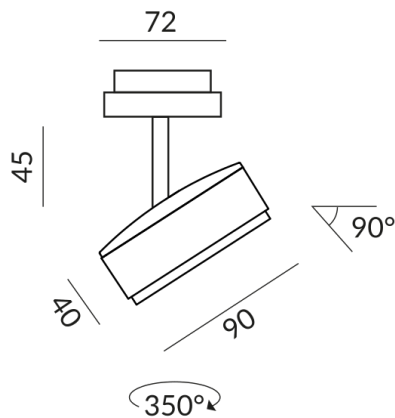

TUTO II Strahler

TUTO II SPOT 40° DLR

864115sw
LED
Dimmbar
239,00 €

Sofort verfügbar, Lieferzeit: 3-5 Tage

Korpusfarbe
schwarz
Abstrahlwinkel
40°
System
DUOLARE 230V Schiene

Technische Daten

Primärspannung
230 Volt
Dimmbar
Phasenabschnitt (C)
Anschlussleistung
019d53eef6ac70bf8082e55c98f95455
Watt
Lichtfarbe
2700 K
Lichtstrom LED
800 lm
Farbwiedergabewert
CRI 90
Schutzklasse
2
Schutzart
IP20
Gewicht
0.32 kg