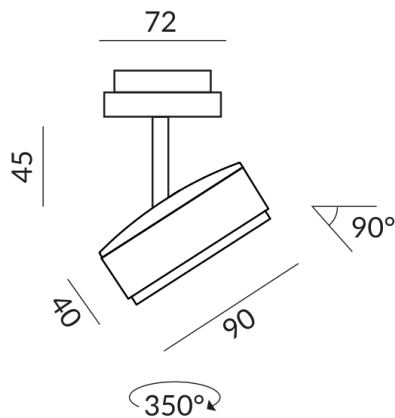

TUTO II Strahler

TUTO II SPOT 40° DLR

864115sg
LED
Dimmbar
259,00 €

Sofort verfügbar, Lieferzeit: 3-5 Tage

Korpusfarbe
schwarz gold

Abstrahlwinkel
40°

System
DUOLARE 230V Schiene

Technische Daten

Primärspannung
230 Volt

Dimmbar
Phasenabschnitt (C)

Anschlussleistung
019d53eef6ac70bf8082e55c98f95455
Watt

Lichtfarbe
2700 K

Lichtstrom LED
800 lm

Farbwiedergabewert
CRI 90

Schutzklasse
2

Schutzart
IP20