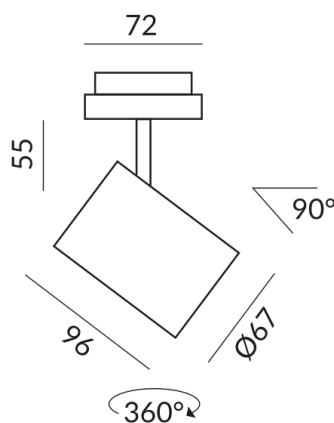

ACT II Strahler

ACT II 30° DLR, 10W, SK1, 2700K, weiss

864111ws
LED
Dimmbar
289,00 €

Sofort verfügbar, Lieferzeit: 3-5 Tage

Korpusfarbe
weiß

System
DUOLARE 230V Schiene

Abstrahlwinkel
30°

Technische Daten

Primärspannung
230 Volt

Dimmbar
Phasenabschnitt (C)

Anschlussleistung
10 Watt

Lichtfarbe
2700 K

Lichtstrom LED
800 lm

Farbwiedergabewert
CRI 90

Schutzklasse
1

Schutzart
IP20