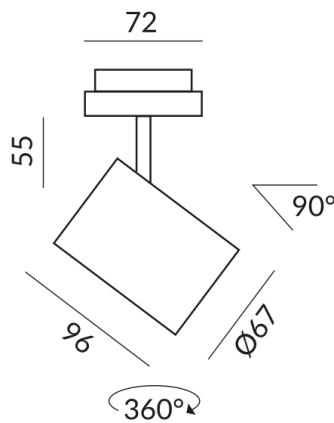

# ACT II Strahler

ACT II 30° DLR

864111ws  
LED  
Dimmbar  
289,00 €

Sofort verfügbar, Lieferzeit: 3-5 Tage

**Korpusfarbe**  
weiß

**System**  
DUOLARE 230V Schiene

**Abstrahlwinkel**  
30°

---

## Technische Daten

**Primärspannung**  
230 Volt

**Dimmbar**  
Phasenabschnitt (C)

**Anschlussleistung**  
019d53eef6ac70bf8082e55c98f95455  
Watt

**Lichtfarbe**  
2700 K

**Lichtstrom LED**  
800 lm

**Farbwiedergabewert**  
CRI 90

**Schutzklasse**  
1

**Schutzart**  
IP20

**Gewicht**  
0.3 kg