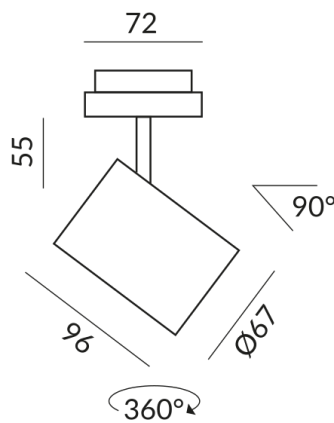

ACT II Strahler

ACT II 30° DLR, 10W, SK1, 2700K, schwarz

864111sw
LED
Dimmbar
289,00 €

Sofort verfügbar, Lieferzeit: 3-5 Tage

Korpusfarbe
schwarz

System
DUOLARE 230V Schiene

Abstrahlwinkel
30°

Smart Home
Keine Smart Home Anbindung

Sortimentsstatus
Katalogartikel

Technische Daten

Primärspannung
230 Volt

Dimmbar
Phasenabschnitt (C)

Anschlussleistung
10 Watt

Lichtfarbe
2700 K

Lichtstrom LED
800 lm

Farbwiedergabewert
CRI 90