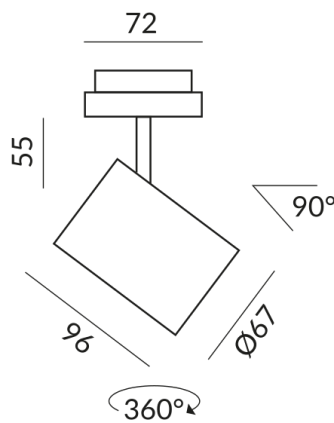

Hinweis zum Betrieb von LED-Leuchten

Vielen Dank, dass Sie sich für unsere LED-Lampen entschieden haben.

Um die bestmögliche Leistung und Langlebigkeit Ihrer neuen Beleuchtung zu gewährleisten, beachten Sie bitte die folgenden Hinweise: