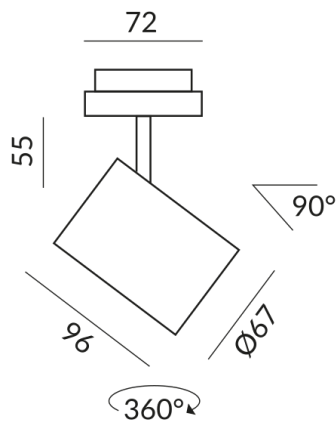

ACT II Strahler

ACT II 17° DLR

864110ws
LED
Dimmbar
289,00 €

Sofort verfügbar, Lieferzeit: 7 Tage

Korpusfarbe
weiß

System
DUOLARE 230V Schiene

Abstrahlwinkel
17°

Technische Daten

Primärspannung
230 Volt

Dimmbar
Phasenabschnitt (C)

Anschlussleistung
019d53eef6ac70bf8082e55c98f95455
Watt

Lichtfarbe
2700 K

Lichtstrom LED
800 lm

Farbwiedergabewert
CRI 90

Schutzklasse
1

Schutzart
IP20