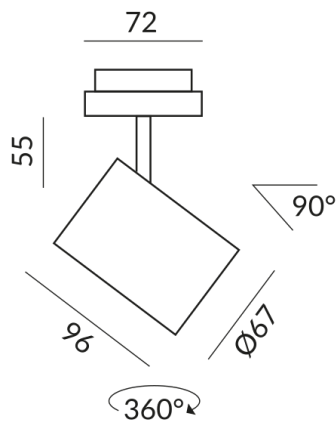

ACT II Strahler

ACT II 17° DLR

864110sw
LED
Dimmbar
289,00 €

Sofort verfügbar, Lieferzeit: 7 Tage

Korpusfarbe
schwarz

System
DUOLARE 230V Schiene

Abstrahlwinkel
17°

Technische Daten

Primärspannung
230 Volt

Dimmbar
Phasenabschnitt (C)

Anschlussleistung
019d53eef6ac70bf8082e55c98f95455
Watt

Lichtfarbe
2700 K

Lichtstrom LED
800 lm

Farbwiedergabewert
CRI 90

Schutzklasse
1

Schutzart
IP20