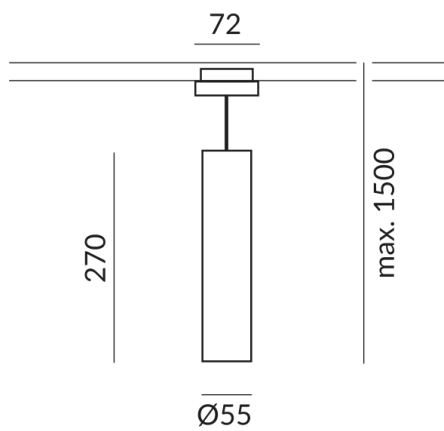

55mm

System

DUOLARE 230V Schiene

Lichtfarbe

2.700K

Technische Daten

Primärspannung

230 Volt

Dimmbar

Phasenabschnitt (C)

Anschlussleistung

019d53eef6ac70bf8082e55c98f95455
Watt

Lichtfarbe

2700 K

Option

Optional 3000k