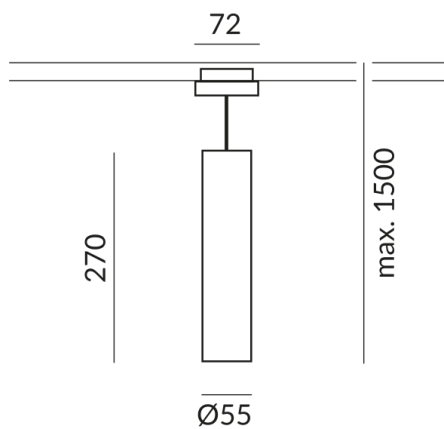

Smart Home

Keine Smart Home Anbindung

Durchmesser

55mm

System

DUOLARE 230V Schiene

Lichtfarbe

3.000K

Technische Daten

Primärspannung

230 Volt

Dimmbar

Phasenabschnitt (C)

Anschlussleistung

019d53eef6ac70bf8082e55c98f95455
Watt

Lichtfarbe

2

Schutzart

IP20

Gewicht

0,47 kg

Design

BRUCK Werksdesign

Hinweis zum Betrieb von LED-Leuchten