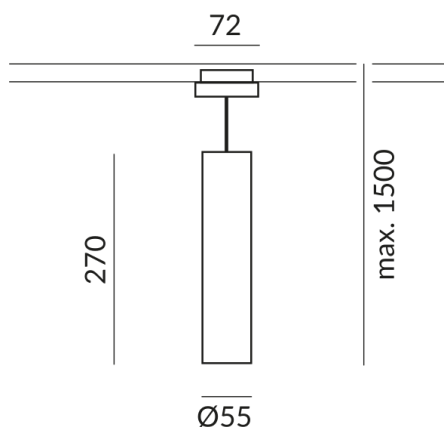

Gewicht

0.47 kg