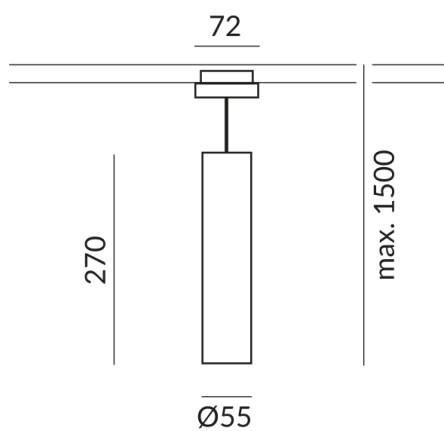

55mm

System

DUOLARE 230V Schiene

Lichtfarbe

2.700K

Technische Daten

Primärspannung

230 Volt

Dimmbar

Phasenabschnitt (C)

Anschlussleistung

019d53eef6ac70bf8082e55c98f95455
Watt

Lichtfarbe

2700 K

Option

Optional 3000k