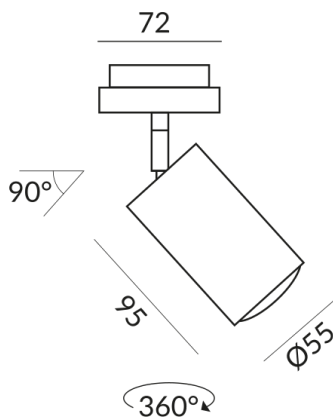

STAR 30-65° Strahler

STAR SPOT 30-65° DLR

864070sw
LED
Dimmbar
399,00 €

Verfügbar, Lieferzeit: 4 Wochen

Korpusfarbe
schwarz

System
DUOLARE 230V Schiene

Lichtfarbe
2.700K

Technische Daten

Primärspannung
230 Volt

Dimmbar
Phasenabschnitt (C)

Anschlussleistung
019d53eef6ac70bf8082e55c98f95455
Watt

Lichtfarbe
2700 K

Option
Optional 3000k

Lichtstrom LED
800 lm

Farbwiedergabewert
CRI 90

Schutzklasse
1