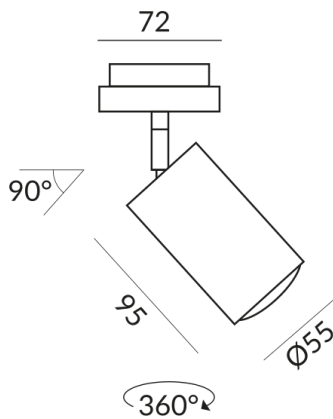

STAR 30-65° Strahler

STAR SPOT 30-65° DLR, 10W, SK1,
2700K

864070sw
LED
Dimmbar
399,00 €

Sofort verfügbar, Lieferzeit: 7 Tage

Korpusfarbe
schwarz

System
DUOLARE 230V Schiene

Lichtfarbe
2.700K

Sortimentsstatus
Katalogartikel

Technische Daten

Primärspannung
230 Volt

Dimmbar
Phasenabschnitt (C)

Anschlussleistung
10 Watt

Lichtfarbe
2700 K

Option
Optional 3000k

Lichtstrom LED
800 lm

Farbwiedergabewert
CRI 90