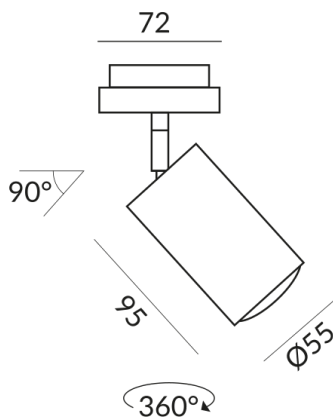

# STAR 30-65° Strahler

STAR SPOT 30-65° DLR

864070sw  
LED  
Dimmbar  
399,00 €

Sofort verfügbar, Lieferzeit: 7 Tage

**Korpusfarbe**  
schwarz

**System**  
DUOLARE 230V Schiene

**Lichtfarbe**  
Builtin 2.700K

## Technische Daten

**Primärspannung**  
230 Volt

**Dimmbar**  
Phasenabschnitt (C)

**Anschlussleistung**  
019d53eef6ac70bf8082e55c98f95455  
Watt

**Lichtfarbe**  
2700 K

**Option**  
Optional 3000k

**Lichtstrom LED**  
800 lm