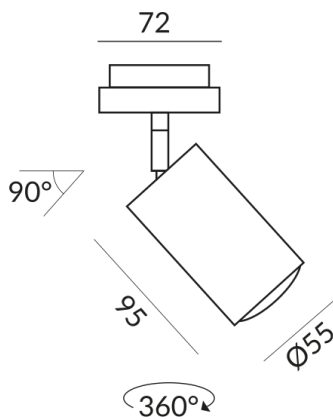

## Technische Daten

**Primärspannung**

230 Volt

**Dimmbar**

Phasenabschnitt (C)

**Anschlussleistung**

019d53eef6ac70bf8082e55c98f95455  
Watt

**Lichtfarbe**