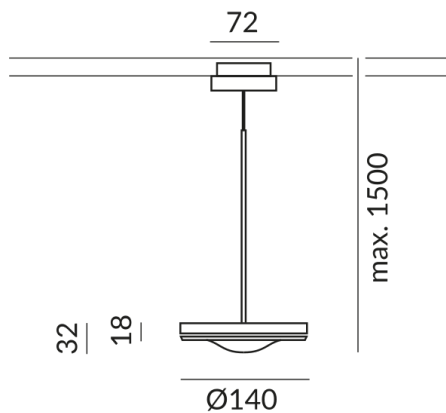

Primärspannung
230 Volt

Dimmbar
Phasenabschnitt (C)

Anschlussleistung
019d53eef6ac70bf8082e55c98f95455
Watt

Lichtfarbe
2700 K

Option
Optional 3000k

Lichtstrom LED
800 lm

Farbwiedergabewert
CRI 90

Schutzklasse
2

Schutzart
IP20

Gewicht
0.47 kg

Design
Dirk Wortmeyer

Hinweis zum Betrieb von LED-Leuchten

Vielen Dank, dass Sie sich für unsere LED-Lampen entschieden haben.

Um die bestmögliche Leistung und Langlebigkeit Ihrer neuen Beleuchtung zu gewährleisten, beachten Sie bitte die folgenden Hinweise: