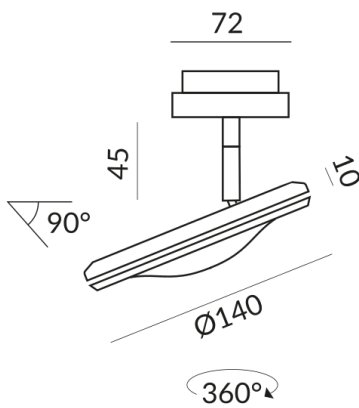

Schutzart

IP20

Gewicht

0.38 kg

Design

Dirk Wortmeyer

Hinweis zum Betrieb von LED-Leuchten

Vielen Dank, dass Sie sich für unsere LED-Lampen entschieden haben.