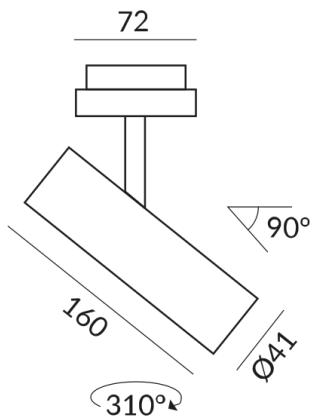

SWAP Strahler

SWAP SPOT 30° LV DLR

862041ws
LED
Dimmbar
269,00 €

Sofort verfügbar, Lieferzeit: 7 Tage

System
DUOLARE 230V Schiene

Korpusfarbe
weiß

Abstrahlwinkel
30°

Sonstige Eigenschaften
Silver reflector

Länge
140mm

Technische Daten

Primärspannung
230 Volt

Dimmbar
Phasenabschnitt (C)

Anschlussleistung
019d5408b2a27035ae6270d39e7c467a
Watt

Lichtfarbe
2700 K

Option
Optional 3000k

Lichtstrom LED
650 lm