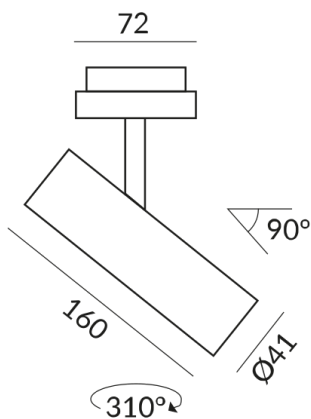

SWAP Strahler

SWAP SPOT 30° LV DLR, 7W, SK2, 2700K

862041ws
LED
Dimmbar
269,00 €

Sofort verfügbar, Lieferzeit: 7 Tage

System
DUOLARE 230V Schiene

Korpusfarbe
weiß

Abstrahlwinkel
30°

Lichtfarbe
2.700K

Sonstige Eigenschaften
Silberner Reflektor

Länge
160mm

Sortimentsstatus
Katalogartikel

Technische Daten

Primärspannung
230 Volt

Dimmbar
Phasenabschnitt (C)

Anschlussleistung
7 Watt

Lichtfarbe
2700 K