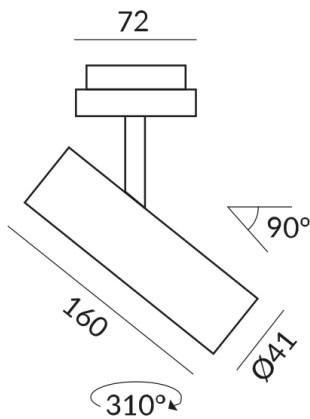

SWAP Strahler

SWAP SPOT 30° LV DLR

862041ws
LED
Dimmbar
269,00 €

Sofort verfügbar, Lieferzeit: 7 Tage

System
DUOLARE 230V Schiene

Korpusfarbe
weiß

Abstrahlwinkel
30°

Sonstige Eigenschaften
Silberner Reflektor

Länge
160mm

Technische Daten

Primärspannung
230 Volt

Dimmbar
Phasenabschnitt (C)

Anschlussleistung
7 Watt

Lichtfarbe
2700 K

Option
Optional 3000k

Lichtstrom LED
650 lm