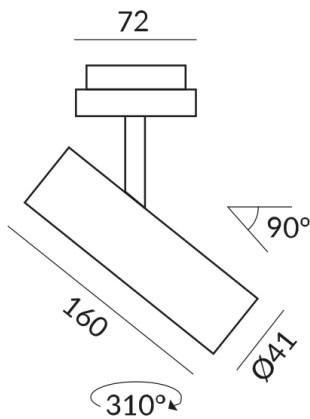

SWAP Strahler

SWAP SPOT 30° LV DLR

862041wg
LED
Dimmbar
289,00 €

Sofort verfügbar, Lieferzeit: 7 Tage

System
DUOLARE 230V Schiene

Korpusfarbe
weiß gold

Abstrahlwinkel
30°

Sonstige Eigenschaften
Silberner Reflektor

Länge
160mm

Technische Daten

Primärspannung
230 Volt

Dimmbar
Phasenabschnitt (C)

Anschlussleistung
7 Watt

Lichtfarbe
2700 K

Option
Optional 3000k

Lichtstrom LED
650 lm