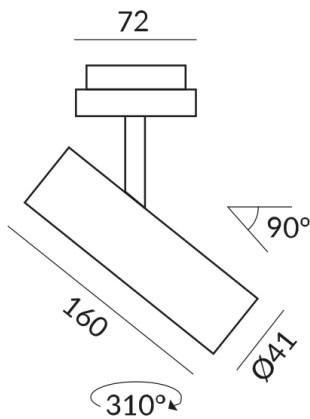

# SWAP Strahler

SWAP SPOT 30° LV DLR

862041sw  
LED  
Dimmbar  
269,00 €

Verfügbar, Lieferzeit: 4 Wochen

**System**  
DUOLARE 230V Schiene

**Korpusfarbe**  
schwarz

**Abstrahlwinkel**  
30°

**Sonstige Eigenschaften**  
Silberner Reflektor

**Länge**  
160mm

## Technische Daten

**Primärspannung**  
230 Volt

**Dimmbar**  
Phasenabschnitt (C)

**Anschlussleistung**  
7 Watt

**Lichtfarbe**  
2700 K

**Option**  
Optional 3000k

**Lichtstrom LED**  
650 lm

**Farbwiedergabewert**  
CRI 93