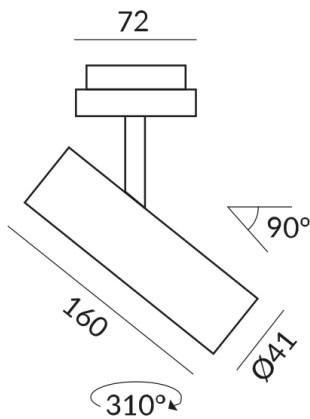

SWAP Strahler

SWAP SPOT 30° LV DLR

862041sg
LED
Dimmbar
289,00 €

Sofort verfügbar, Lieferzeit: 7 Tage

System
DUOLARE 230V Schiene

Korpusfarbe
schwarz gold

Abstrahlwinkel
30°

Sonstige Eigenschaften
Silberner Reflektor

Länge
160mm

Technische Daten

Primärspannung
230 Volt

Dimmbar
Phasenabschnitt (C)

Anschlussleistung
7 Watt

Lichtfarbe
2700 K

Option
Optional 3000k

Lichtstrom LED
650 lm