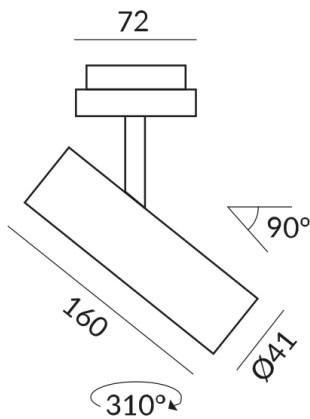

SWAP Strahler

SWAP SPOT 50° LV DLR

862040ws
LED
Dimmbar
269,00 €

Sofort verfügbar, Lieferzeit: 3-5 Tage

System
DUOLARE 230V Schiene

Korpusfarbe
weiß

Abstrahlwinkel
50°

Sonstige Eigenschaften
Silver reflector

Länge
140mm

Technische Daten

Primärspannung
230 Volt

Dimmbar
Phasenabschnitt (C)

Anschlussleistung
019d5408b2a27035ae6270d39e7c467a
Watt

Lichtfarbe
2700 K

Option
Optional 3000k

Lichtstrom LED
650 lm