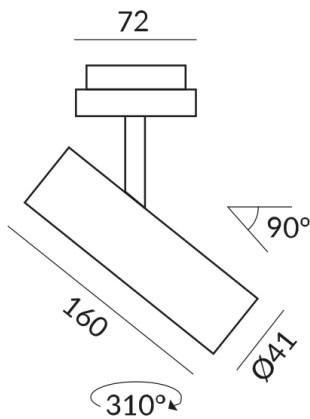

SWAP Strahler

SWAP SPOT 50° LV DLR

862040ws
LED
Dimmbar
269,00 €

Sofort verfügbar, Lieferzeit: 3-5 Tage

System
DUOLARE 230V Schiene

Korpusfarbe
weiß

Abstrahlwinkel
50°

Sonstige Eigenschaften
Silberner Reflektor

Länge
160mm

Technische Daten

Primärspannung
230 Volt

Dimmbar
Phasenabschnitt (C)

Anschlussleistung
7 Watt

Lichtfarbe
2700 K

Option
Optional 3000k

Lichtstrom LED
650 lm